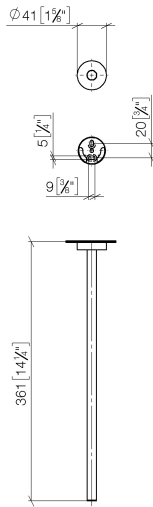

83 215 979

- Rosette Ø 40 mm
- Ausladung 360 mm

Passt zu: LISSÉ, META

	Champagne (22kt Gold)	83 215 979-47
	Chrom	83 215 979-00
	Platin gebürstet	83 215 979-06
	Dark Chrome	83 215 979-19
	Light Gold	83 215 979-26
	Light Gold gebürstet	83 215 979-27
	Schwarz matt	83 215 979-33
	Bronze gebürstet	83 215 979-42
	Champagne gebürstet (22kt Gold)	83 215 979-46
	Chrom gebürstet	83 215 979-93
	Dark Platin gebürstet	83 215 979-99

83 215 979

mm [inches]

83 215 979

Ersatzteile für die
anderen
Oberflächenvarianten
finden Sie hier:
Chrom

Ersatzteilstückliste

Nr.	Artikelnummer	Benennung	Verbaumenge	Lieferzeit
1	90 17 97 566 00-47	Halter	1	30
2	08 27 97 500-47	Rosette	1	30
3	08 30 11 516 90	Ring	1	2
4	08 17 97 560 90	Halter	1	2
5	05 30 31 025 00 90	Befestigungssatz	1	2
6	08 17 97 501 07	Halter	1	2