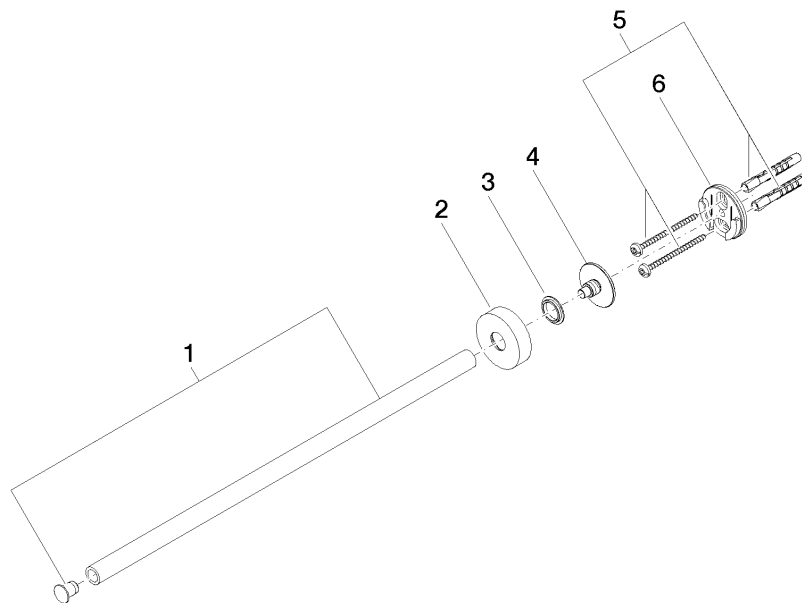

83 215 979

- Rosette Ø 40 mm
- Ausladung 360 mm

Passt zu: LISSÉ, META

	Champagne (22kt Gold)	83 215 979-47
	Chrom	83 215 979-00
	Platin gebürstet	83 215 979-06
	Dark Chrome	83 215 979-19
	Light Gold	83 215 979-26
	Light Gold gebürstet	83 215 979-27
	Schwarz matt	83 215 979-33
	Bronze gebürstet	83 215 979-42
	Champagne gebürstet (22kt Gold)	83 215 979-46
	Chrom gebürstet	83 215 979-93
	Dark Platin gebürstet	83 215 979-99

83 215 979

mm [inches]

83 215 979

Ersatzteile für die
anderen
Oberflächenvarianten
finden Sie hier:
Chrom

Ersatzteilstückliste

Nr.	Artikelnummer	Benennung	Verbaumenge	Lieferzeit
1	90 17 97 566 00-47	Halter	1	30
2	08 27 97 500-47	Rosette	1	30
3	08 30 11 516 90	Ring	1	2
4	08 17 97 560 90	Halter	1	2
5	05 30 31 025 00 90	Befestigungssatz	1	2
6	08 17 97 501 07	Halter	1	2